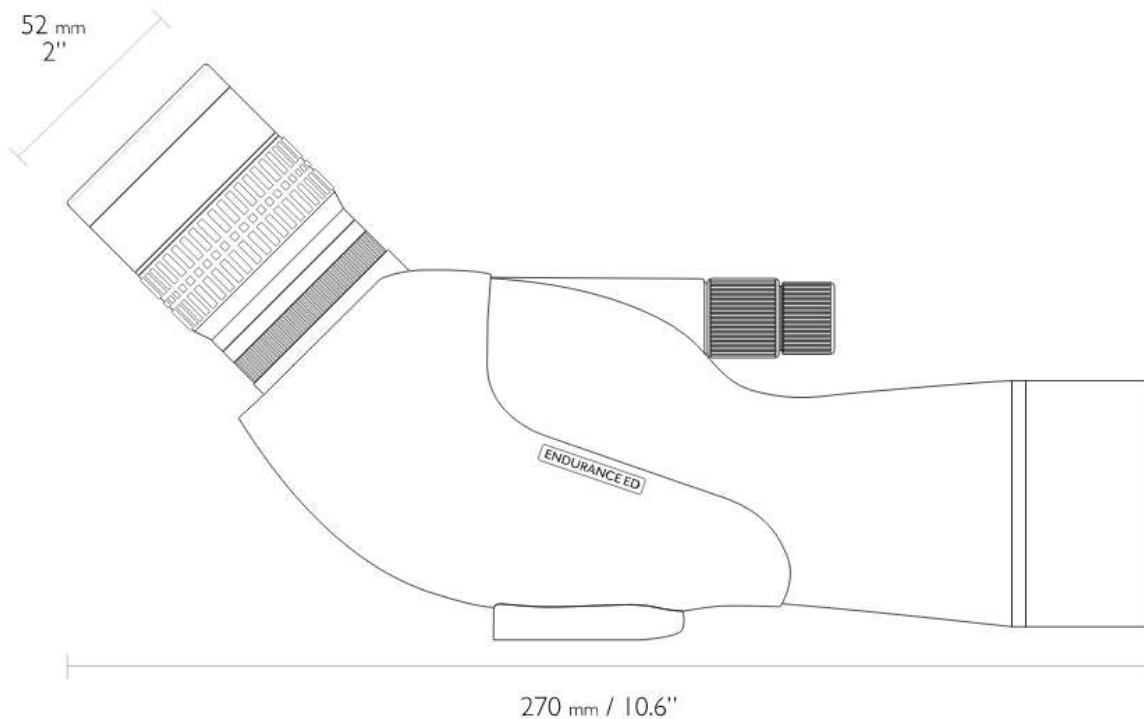

Архангельск (8182)63-90-72
Астана (7172)727-132
Астрахань (8512)99-46-04
Барнаул (3852)73-04-60
Белгород (4722)40-23-64
Брянск (4832)59-03-52
Владивосток (423)249-28-31
Волгоград (844)278-03-48
Вологда (8172)26-41-59
Воронеж (473)204-51-73
Екатеринбург (343)384-55-89
Иваново (4932)77-34-06

Ижевск (3412)26-03-58
Иркутск (395)279-98-46
Казань (843)206-01-48
Калининград (4012)72-03-81
Калуга (4842)92-23-67
Кемерово (3842)65-04-62
Киров (8332)68-02-04
Краснодар (861)203-40-90
Красноярск (391)204-63-61
Курск (4712)77-13-04
Липецк (4742)52-20-81
Киргизия (996)312-96-26-47

Магнитогорск (3519)55-03-13
Москва (495)268-04-70
Мурманск (8152)59-64-93
Набережные Челны (8552)20-53-41
Нижний Новгород (831)429-08-12
Новокузнецк (3843)20-46-81
Новосибирск (383)227-86-73
Омск (3812)21-46-40
Орел (4862)44-53-42
Оренбург (3532)37-68-04
Пенза (8412)22-31-16
Россия (495)268-04-70

Пермь (342)205-81-47
Ростов-на-Дону (863)308-18-15
Рязань (4912)46-61-64
Самара (846)206-03-16
Санкт-Петербург (812)309-46-40
Саратов (845)249-38-78
Севастополь (8692)22-31-93
Симферополь (3652)67-13-56
Смоленск (4812)29-41-54
Сочи (862)225-72-31
Ставрополь (8652)20-65-13
Казахстан (772)734-952-31

Сургут (3462)77-98-35
Тверь (4822)63-31-35
Томск (3822)98-41-53
Тула (4872)74-02-29
Тюмень (3452)66-21-18
Ульяновск (8422)24-23-59
Уфа (347)229-48-12
Хабаровск (4212)92-98-04
Челябинск (351)202-03-61
Череповец (8202)49-02-64
Ярославль (4852)69-52-93

<https://hawke.nt-rt.ru> || hw@nt-rt.ru