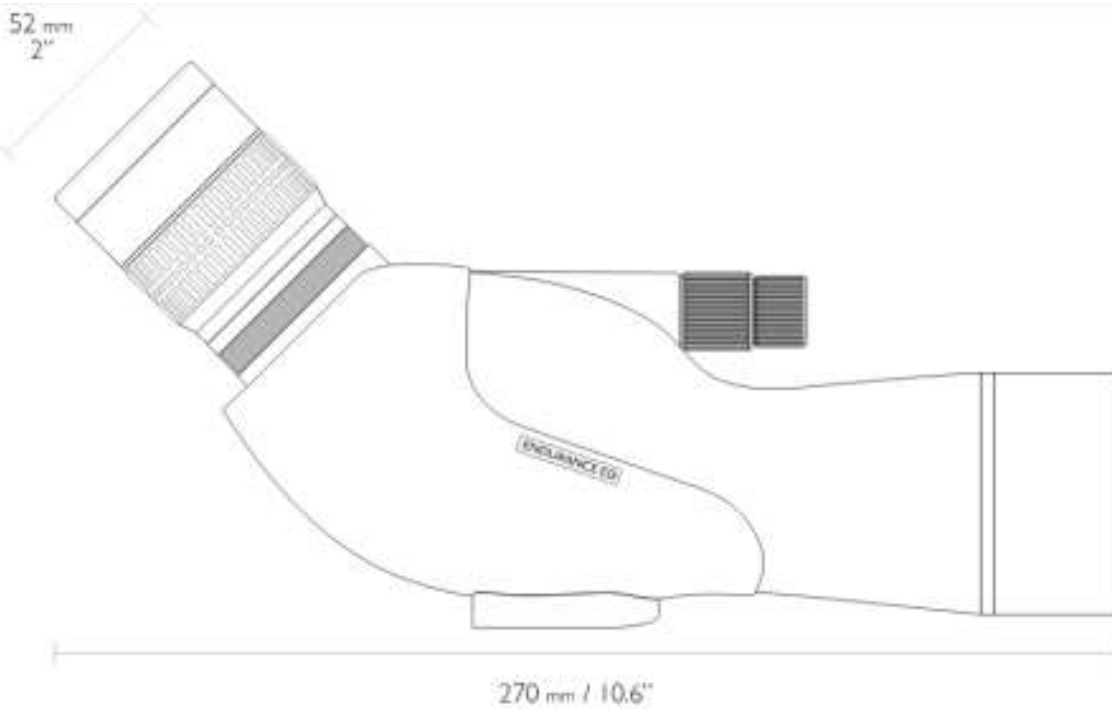

<https://hawke.nt-rt.ru> || hwb@nt-rt.ru

ЗРИТЕЛЬНАЯ ТРУБА ENDURANCE ED 13-39X50 УГЛОВАЯ

Зрительные трубы Endurance ED обеспечивают производительность.

Все увеличения сделаны из стекла ED, снижающего вероятность хроматической аберрации. Стекло ED контролирует цветовую окантовку и позволяет улучшить четкость и четкость изображения, что настоятельно рекомендуется любителям природы.

• 13-39x	• Power:
• 50mm	• Objective:
• 270mm	• Length:
• 10.6"	• Weight:
• 830g	• Eye Relief:
• 29.3oz	• Close Focus:
• 20mm	• Field of View:
• 0.8"	• Field of View:
• 2.5m	• Exit Pupil:
• 8.2ft	• Lens Coating:
• 57-30m @1000m	• Prism Type:
• 171-90ft @1000yds	• Eye Cup:
• 3.3-1.7°	• Focus:
• 3.8-1.3mm	• Digi-Score Compatible:
• 0.15-0.05"	
• Fully Multi-Coated	
• BAK4 - Porro	
• Twist-Up	
• Dual Knob (Fine & Coarse)	
• Yes	