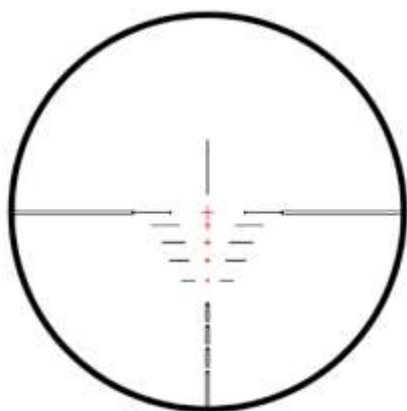

Общая информация

Бренд Hawke

Характеристики прицела

Кратность 1,5 - 5 x

Диаметр объектива 32мм.

Длина прицела 216мм.

Прицельная сетка XB1

Фокальная плоскость вторая

Цена клика, MOA 1/2

Поле зрения на 100м 25 - 7,5

Удаление выходного зрачка 76мм.

Габариты

Вес 368гр.

Оптический прицел Hawke Crossbow 1.5-5x32 IR (12221)

Hawke Crossbow 1,5-5x32 IR - оптический прицел для повышения точности стрельбы из арбалетов различного назначения и конструкций, имеющих крепление в 1 дюйм. Основные особенности модели – наличие реостата скорости полёта стрелы и сетка XB1 SR (с подсветкой) с разметкой в интервале от 10 до 100 метров.