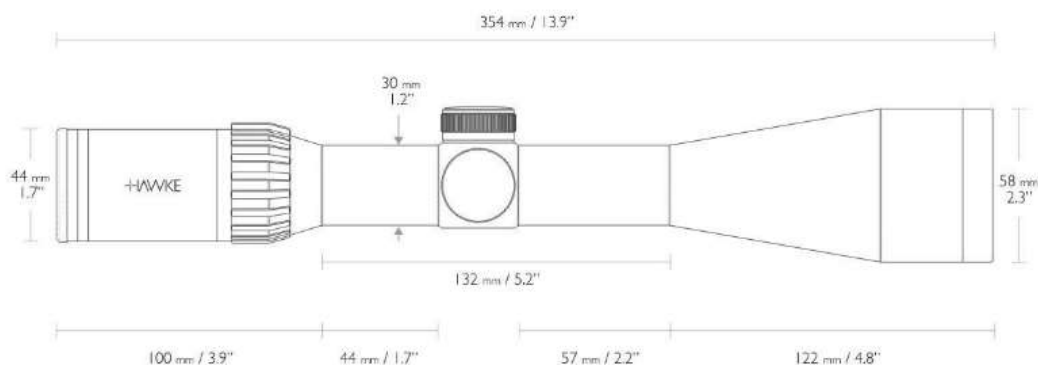

Общая информация

Артикул	12407
Материал	☐ алюминиевый сплав
Бренд	☐ Hawke
Гарантия	1 год

Характеристики прицела

Кратность	☐ 5 - 25 x
Диаметр объектива	50мм.
Длина прицела	365мм.
Диаметр трубки	30мм.
Цвет подсветки	красная
Фокальная плоскость	вторая
Поле зрения на 100м	7.5-1.5
Параллакс	SF (боковая) от 14м. до бесконечности

Габариты

Вес	628гр.

Оптический прицел Hawke Frontier 30 SF 5-30x50 (TMX) (18321)