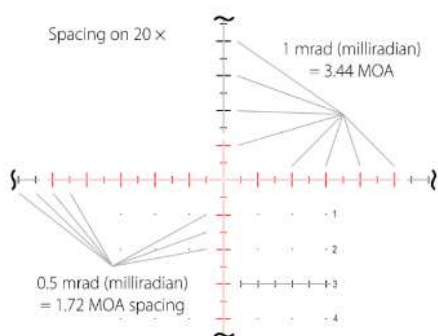

ОПИСАНИЕ

Оптический прицел Hawke Frontier 30 SF 5-30x50 TMX

(20x) предназначен для профессиональных охотников и стрелков-снайперов. Высокий контраст и детализация, точная передача цвета и исключительная чёткость изображения по всему полю зрения обеспечивают необходимое преимущество при стрельбе на больших расстояниях. Подходит для бенчрестинга, варминтинга, снайперской стрельбы (sniping) и стрельбы по мишеням.

Основные особенности:

- **Hawke Frontier 30 SF 5-30x50 TMX (20x)** отличается меньшими размерами и весом при используемом 50-миллиметровом объективе (по сравнению с моделями-аналогами Hawke) и держит ударные нагрузки до 4000-4500 Дж. Водонепроницаемый монолитный корпус диаметром 30 мм изготовлен из анодированного алюминия и защищён от воды, атмосферной коррозии и 95-100% влажности воздуха. Азотозаполнение конструкции предотвращает появление конденсата на внутренней поверхности линз.
- **Боковое расположение механизма отстройки от параллакса** удобней, чем отстройка на объективе, поскольку помогает сосредоточиться на стрельбе, не меняя положения изготовки.
- Оптические параметры позволяют использовать прицел в течение всего светового дня и в сумерках. За счёт полного многослойного просветления всех линз обеспечивается высокое светопропускание системы, повышается контрастность и чёткость видимого изображения.
- **TMX сетка** была разработана для бенчрестинга и стрельбы по мишеням, схемой построения и ввода поправок похожа на Mil-Dot. Прицельная марка расположена в фокальной плоскости окуляра, сохраняет визуальные размеры при всех значениях кратности и откалибрована при 20x. Центральные и вспомогательные направляющие размечены длинными и короткими штрихами с шагом 0,5 mil (миллирадиан) по 8 мил в каждую сторону от центральной точки. Расстояние между крупными засечками соответствует промежутку в 3,6 дюйма на каждые 100 ярдов (91,44 мм / 91,44 м). Разметка