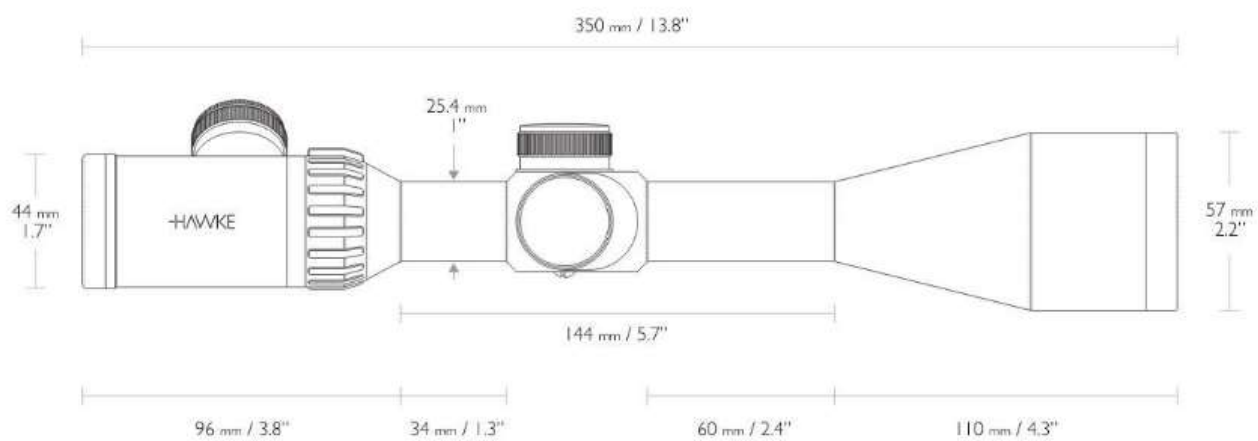

Оптический прицел Hawke Endurance 1 6-18x50 IR SF (223/308) (16160)