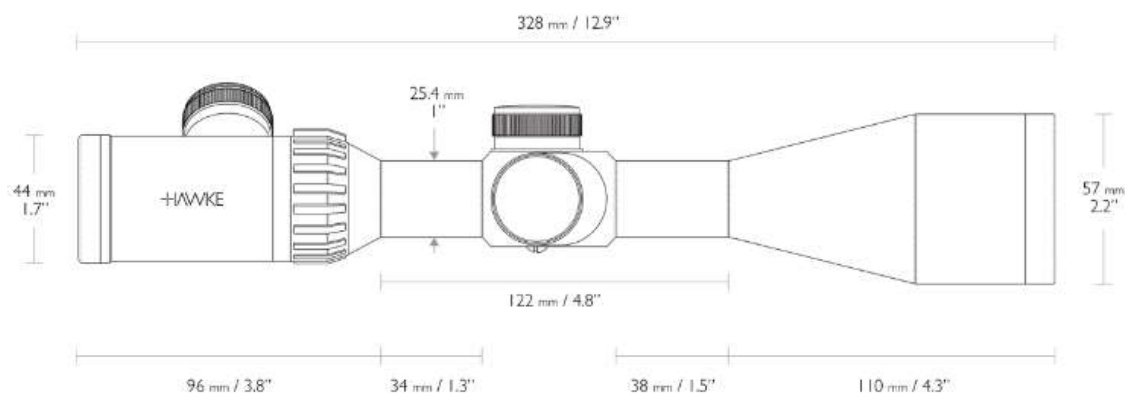

Габариты

Вес

692гр.

Оптический прицел Hawke Endurance 1 5-15x50 IR SF (LR Dot) (16150)