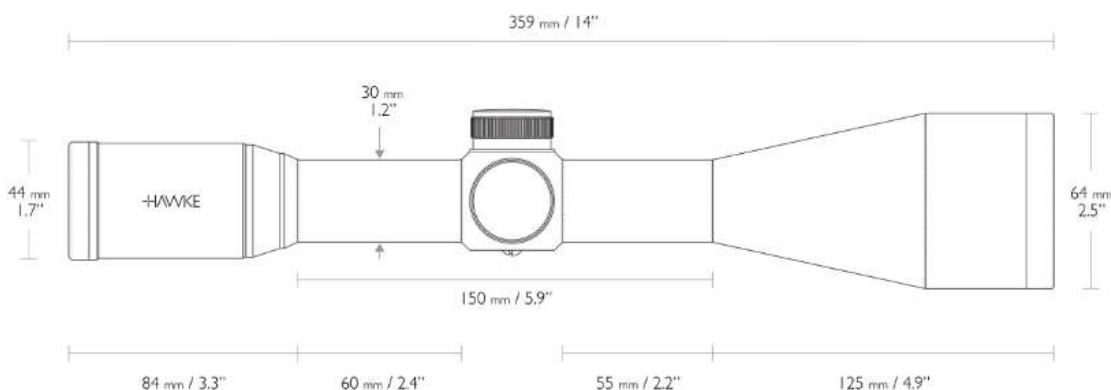

<https://hawke.nt-rt.ru> || hwb@nt-rt.ru

Оптический прицел Hawke Endurance 30 8x56 IR (LR Dot) (16240)

Общая информация

Бренд Hawke

Характеристики прицела

Кратность 8 x

Диаметр объектива 56мм.

Длина прицела 359мм.