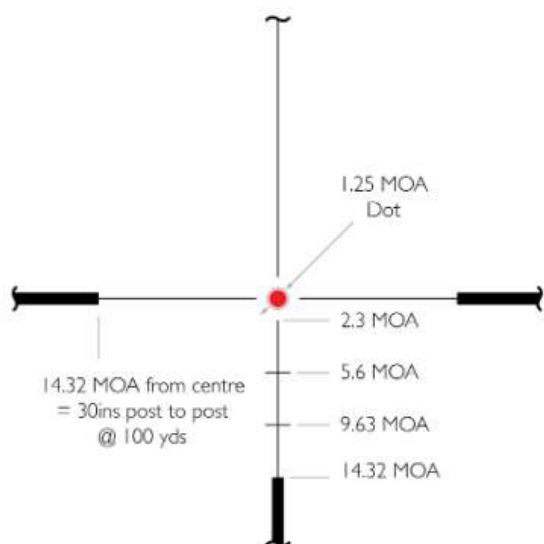

ОПИСАНИЕ

Разработанный специально для варминтинга и охоты на крупного зверя, дневной оптический прицел **Hawke Endurance 1 5-15x50 IR SF (LR Dot)** выполнен в прочном монолитном корпусе и отличается большим (102 мм) удалением выходного зрачка. Это обеспечивает безопасную стрельбу на оружии с сильной отдачей / откатными патронами.

Основные особенности:

- **LR Dot** разработана под траекторию полёта пули с капсюлем центрального боя (Centerfire) .308 Winchester, .30-06 Springfield или 7,62x51, популярных у охотников на крупную дичь — кабана или лося, используется при стрельбе по движущимся объектам (охота с вышки или из укрытия). Охотники предпочитают выставлять на прицеле такое же увеличение, что и на бинокле, поэтому сетка откалибрована при 8x: 8 или 10 крат — подходящее увеличение для поиска дичи на средних дистанциях. Дизайн ориентирован на европейских стрелков, предпочитающих метрическую систему измерений (метры / миллиметры) и пристреливающих прицелы на дистанции 100 метров.
- Расстояние между левым и правым прицельными пеньками соответствует размерам тела косули на дистанции в 100 м. Специальная разметка удобна для ввода поправок на дальность при стрельбе от 200 до 500 метров. Точка в центре подсвечивается красным, яркость сечения плавно регулируется с учётом условий охоты и уровня освещённости.
- **Монолитный дюймовый корпус** выдерживает сильные ударные нагрузки, сохраняет герметичность во влажном воздухе и под воздействием атмосферных осадков. Для защиты линз от внутреннего запотевания заполняется азотом. Нанесение многослойного (из 16 слоёв) просветляющего покрытия улучшает светопропускание оптики и повышает контрастность видимой картинки.
- Прицел оснащён **механизмами точной настройки** и наведения. Боковой барабанчик фокусировки объектива помогает устранить ошибки параллакса на дистанции от 9 метров. Пристрелочные винты с шагом ¼ MOA отвечают за точное совмещение центра сетки и точки

попадания пули после выстрела, а быстро фокусируемый окуляр — за резкость изображения марки во время работы с прицелом.