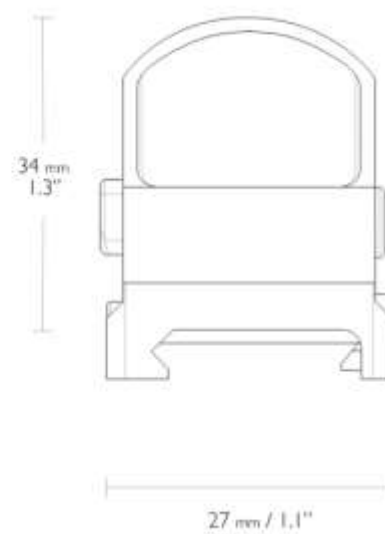

48мм 1,9 дюйма	Длина:
70г 2,5 унции	Масса:
Без параллакса	Фокус/Параллакс:
Алюминиевая конструкция	Шасси:

Уивер	Железная дорога:
1x	Оптическая система:
1 MOA	Нажмите Значение:
Открытым	Задача:
Красный - 8 уровней яркости	Освещение:
3 MOA	Красная точка:
Полностью многослойное покрытие - 25 слоев	Покрытие линз: