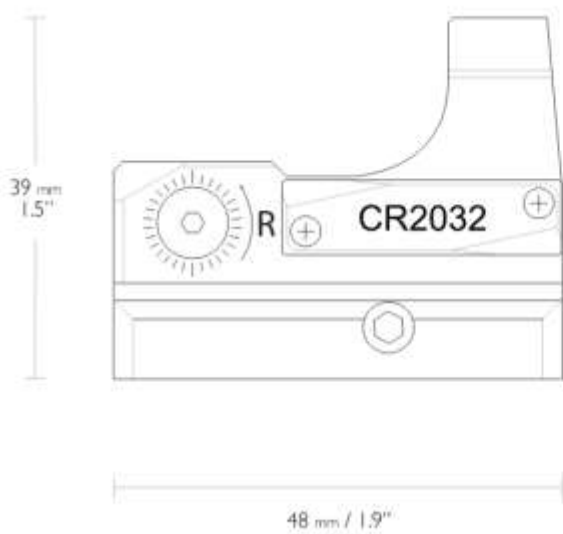

48мм 1,9 дюйма	Длина:
70г 2,5 унции	Масса:
Без параллакса	Фокус/Параллакс:
Алюминиевая конструкция	Шасси:

Уивер	Железная дорога:
1x	Оптическая система:
1 MOA	Нажмите Значение:
Открытым	Задача:
Красный - 8 уровней яркости	Освещение:
3 MOA	Красная точка:
Полностью многослойное покрытие - 25 слоев	Покрытие линз: