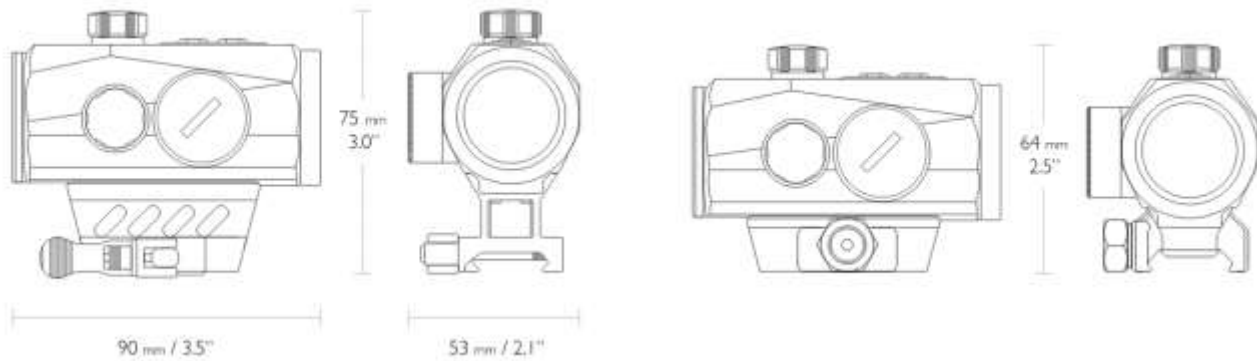

3,0 дюйма

Высота (низкое крепление):

64мм

2,5 дюйма

Фокус/Параллакс:

Без параллакса

Шасси:

Алюминиевая конструкция

Железная дорога:

Уивер

Оптическая система:

1x

Нажмите Значение:

1 MOA

Задача:

30мм

Освещение:

Красный - 8 уровней яркости

Красная точка:

3 MOA

Покрытие линз:

Полностью многослойное покрытие - 25 слоев

Архангельск (8182)63-90-72
Астана (7172)727-132
Астрахань (8512)99-46-04
Барнаул (3852)73-04-60
Белгород (4722)40-23-64
Брянск (4832)59-03-52
Владивосток (423)249-28-31
Волгоград (844)278-03-48
Вологда (8172)26-41-59
Воронеж (473)204-51-73
Екатеринбург (343)384-55-89
Иваново (4932)77-34-06

Ижевск (3412)26-03-58
Иркутск (395)279-98-46
Казань (843)206-01-48
Калининград (4012)72-03-81
Калуга (4842)92-23-67
Кемерово (3842)65-04-62
Киров (8332)68-02-04
Краснодар (861)203-40-90
Красноярск (391)204-63-61
Курск (4712)77-13-04
Липецк (4742)52-20-81
Киргизия (996)312-96-26-47

Магнитогорск (3519)55-03-13
Москва (495)268-04-70
Мурманск (8152)59-64-93
Набережные Челны (8552)20-53-41
Нижний Новгород (831)429-08-12
Новокузнецк (3843)20-46-81
Новосибирск (383)227-86-73
Омск (3812)21-46-40
Орел (4862)44-53-42
Оренбург (3532)37-68-04
Пенза (8412)22-31-16
Россия (495)268-04-70

Пермь (342)205-81-47
Ростов-на-Дону (863)308-18-15
Рязань (4912)46-61-64
Самара (846)206-03-16
Санкт-Петербург (812)309-46-40
Саратов (845)249-38-78
Севастополь (8692)22-31-93
Симферополь (3652)67-13-56
Смоленск (4812)29-41-54
Сочи (862)225-72-31
Ставрополь (8652)20-65-13
Казахстан (772)734-952-31

Сургут (3462)77-98-35
Тверь (4822)63-31-35
Томск (3822)98-41-53
Тула (4872)74-02-29
Тюмень (3452)66-21-18
Ульяновск (8422)24-23-59
Уфа (347)229-48-12
Хабаровск (4212)92-98-04
Челябинск (351)202-03-61
Череповец (8202)49-02-64
Ярославль (4852)69-52-93