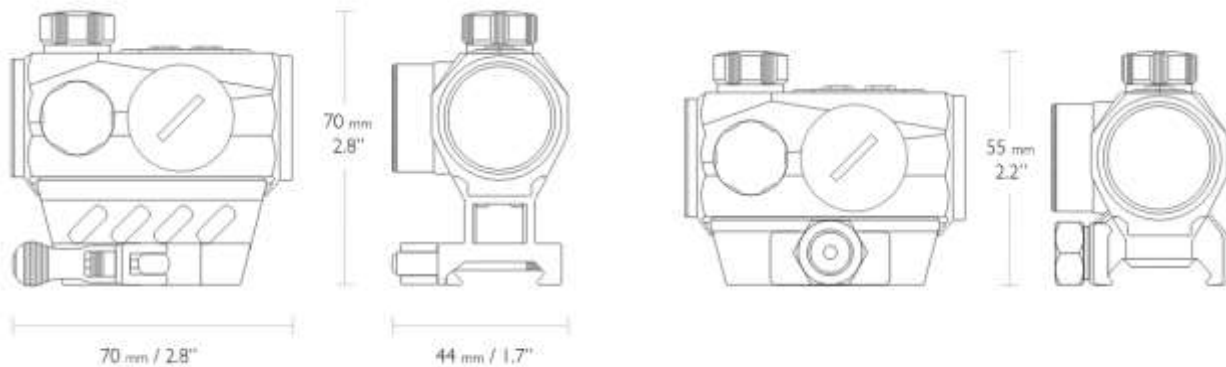

70мм
2,8 дюйма

Высота (низкое крепление):

55мм
2,2 дюйма

Фокус/Параллакс:

Без параллакса

Шасси:

Алюминиевая конструкция

Железная дорога:

Уивер

Оптическая система:

1x

Нажмите Значение:

1 MOA

Задача:

25 мм

Освещение:

Красный - 8 уровней яркости

Красная точка:

3 MOA

Покрытие линз:

Полностью многослойное покрытие - 25 слоев

Архангельск (8182)63-90-72
Астана (7172)727-132
Астрахань (8512)99-46-04
Барнаул (3852)73-04-60
Белгород (4722)40-23-64
Брянск (4832)59-03-52
Владивосток (423)249-28-31
Волгоград (844)278-03-48
Вологда (8172)26-41-59
Воронеж (473)204-51-73
Екатеринбург (343)384-55-89
Иваново (4932)77-34-06

Ижевск (3412)26-03-58
Иркутск (395)279-98-46
Казань (843)206-01-48
Калининград (4012)72-03-81
Калуга (4842)92-23-67
Кемерово (3842)65-04-62
Киров (8332)68-02-04
Краснодар (861)203-40-90
Красноярск (391)204-63-61
Курск (4712)77-13-04
Липецк (4742)52-20-81

Киргизия (996)312-96-26-47

Магнитогорск (3519)55-03-13
Москва (495)268-04-70
Мурманск (8152)59-64-93
Набережные Челны (8552)20-53-41
Нижний Новгород (831)429-08-12
Новокузнецк (3843)20-46-81
Новосибирск (383)227-86-73
Омск (3812)21-46-40
Орел (4862)44-53-42
Оренбург (3532)37-68-04
Пенза (8412)22-31-16

Россия (495)268-04-70

Пермь (342)205-81-47
Ростов-на-Дону (863)308-18-15
Рязань (4912)46-61-64
Самара (846)206-03-16
Санкт-Петербург (812)309-46-40
Саратов (845)249-38-78
Севастополь (8692)22-31-93
Симферополь (3652)67-13-56
Смоленск (4812)29-41-54
Сочи (862)225-72-31
Ставрополь (8652)20-65-13

Казахстан (772)734-952-31

Сургут (3462)77-98-35
Тверь (4822)63-31-35
Томск (3822)98-41-53
Тула (4872)74-02-29
Тюмень (3452)66-21-18
Ульяновск (8422)24-23-59
Уфа (347)229-48-12
Хабаровск (4212)92-98-04
Челябинск (351)202-03-61
Череповец (8202)49-02-64
Ярославль (4852)69-52-93