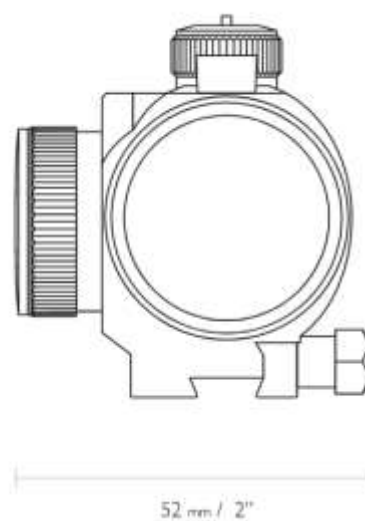

<https://hawke.nt-rt.ru> || hwb@nt-rt.ru

Прицел с красной точкой VANTAGE RED DOT 1X30 9-11 мм

- Красная точка размером 3 MOA с 11-ступенчатой Цифровой регулировкой яркости
- 25-слойная оптика с многослойным просветлением для максимальной четкости
- Встроенное крепление – готово прямо из коробки
- Отсутствие ошибок параллакса с расстояния 10 ярдов/9 метров
- Идеально подходит для пистолетов, AR и охотничьих ружей
- Высококачественная алюминиевая конструкция

97мм 3,8 дюйма	Длина:
240г 8,5 унций	Масса:
Без параллакса	Фокус/Параллакс:
Алюминиевая конструкция	Шасси:

9-11мм	Железная дорога:
1x	Оптическая система:
1 MOA	Нажмите Значение:
30мм	Задача:
Красный - 11 уровней яркости	Освещение:
3 MOA	Красная точка:
Полностью многослойное покрытие - 25 слоев	Покрытие линз: