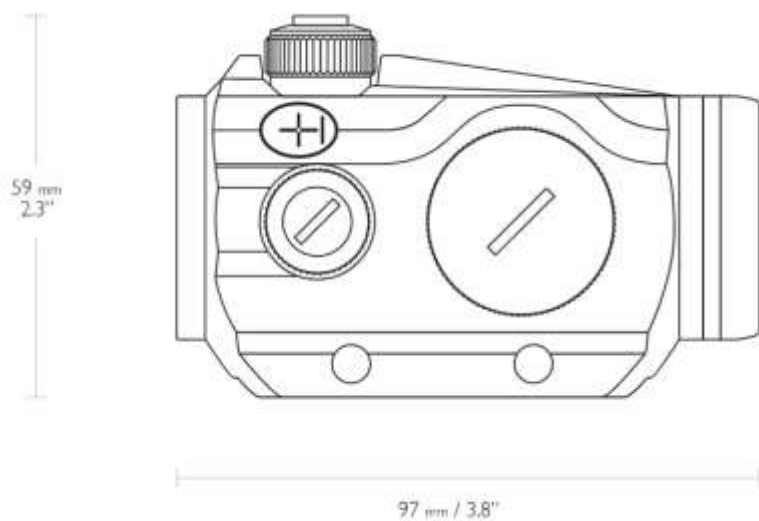

<https://hawke.nt-rt.ru> || hwb@nt-rt.ru

Прицел с красной точкой VANTAGE RED DOT 1X30 9-11 мм

- Красная точка размером 3 MOA с 11-ступенчатой Цифровой регулировкой яркости
- 25-слойная оптика с многослойным просветлением для максимальной четкости
- Встроенное крепление – готово прямо из коробки
- Отсутствие ошибок параллакса с расстояния 10 ярдов/9 метров
- Идеально подходит для пистолетов, AR и охотничьих ружей
- Высококачественная алюминиевая конструкция

97мм 3,8 дюйма	Длина:
240г 8,5 унций	Масса:
Без параллакса	Фокус/Параллакс:
Алюминиевая конструкция	Шасси:

9-11мм	Железная дорога:
1x	Оптическая система:
1 MOA	Нажмите Значение:
30мм	Задача:
Красный - 11 уровней яркости	Освещение:
3 MOA	Красная точка:
Полностью многослойное покрытие - 25 слоев	Покрытие линз: