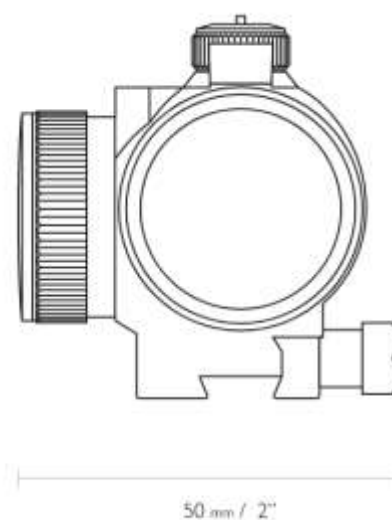

9-11мм

1x

1 MOA

25 мм

Красный - 11 уровней яркости

3 MOA

Полностью многослойное покрытие - 25 слоев

Оптическая система:

Нажмите Значение:

Задача:

Освещение:

Красная точка:

Покрытие линз:

Архангельск (8182)63-90-72
Астана (7172)727-132
Астрахань (8512)99-46-04
Барнаул (3852)73-04-60
Белгород (4722)40-23-64
Брянск (4832)59-03-52
Владивосток (423)249-28-31
Волгоград (844)278-03-48
Вологда (8172)26-41-59
Воронеж (473)204-51-73
Екатеринбург (343)384-55-89
Иваново (4932)77-34-06

Ижевск (3412)26-03-58
Иркутск (395)279-98-46
Казань (843)206-01-48
Калининград (4012)72-03-81
Калуга (4842)92-23-67
Кемерово (3842)65-04-62
Киров (8332)68-02-04
Краснодар (861)203-40-90
Красноярск (391)204-63-61
Курск (4712)77-13-04
Липецк (4742)52-20-81

Киргизия (996)312-96-26-47

Магнитогорск (3519)55-03-13
Москва (495)268-04-70
Мурманск (8152)59-64-93
Набережные Челны (8552)20-53-41
Нижний Новгород (831)429-08-12
Новокузнецк (3843)20-46-81
Новосибирск (383)227-86-73
Омск (3812)21-46-40
Орел (4862)44-53-42
Оренбург (3532)37-68-04
Пенза (8412)22-31-16

Россия (495)268-04-70

Пермь (342)205-81-47
Ростов-на-Дону (863)308-18-15
Рязань (4912)46-61-64
Самара (846)206-03-16
Санкт-Петербург (812)309-46-40
Саратов (845)249-38-78
Севастополь (8692)22-31-93
Симферополь (3652)67-13-56
Смоленск (4812)29-41-54
Сочи (862)225-72-31
Ставрополь (8652)20-65-13

Казахстан (772)734-952-31

Сургут (3462)77-98-35
Тверь (4822)63-31-35
Томск (3822)98-41-53
Тула (4872)74-02-29
Тюмень (3452)66-21-18
Ульяновск (8422)24-23-59
Уфа (347)229-48-12
Хабаровск (4212)92-98-04
Челябинск (351)202-03-61
Череповец (8202)49-02-64
Ярославль (4852)69-52-93