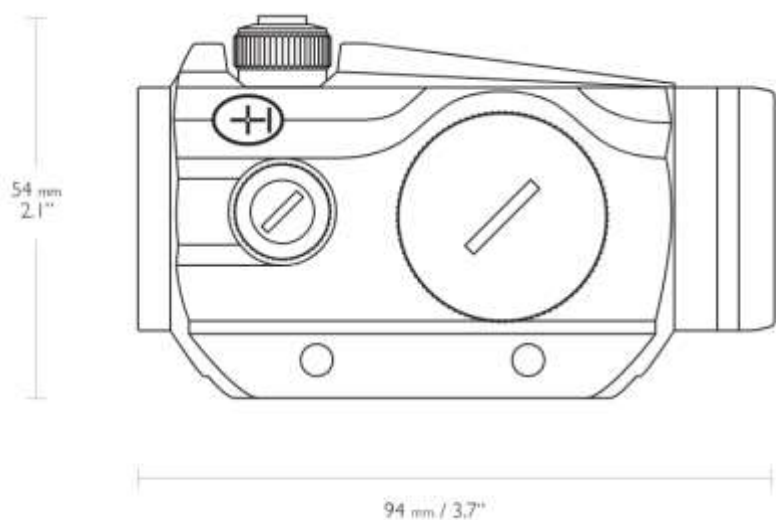

9-11мм

1x

1 MOA

25 мм

Красный - 11 уровней яркости

3 MOA

Полностью многослойное покрытие - 25 слоев

Оптическая система:

Нажмите Значение:

Задача:

Освещение:

Красная точка:

Покрытие линз:

Архангельск (8182)63-90-72
Астана (7172)727-132
Астрахань (8512)99-46-04
Барнаул (3852)73-04-60
Белгород (4722)40-23-64
Брянск (4832)59-03-52
Владивосток (423)249-28-31
Волгоград (844)278-03-48
Вологда (8172)26-41-59
Воронеж (473)204-51-73
Екатеринбург (343)384-55-89
Иваново (4932)77-34-06

Ижевск (3412)26-03-58
Иркутск (395)279-98-46
Казань (843)206-01-48
Калининград (4012)72-03-81
Калуга (4842)92-23-67
Кемерово (3842)65-04-62
Киров (8332)68-02-04
Краснодар (861)203-40-90
Красноярск (391)204-63-61
Курск (4712)77-13-04
Липецк (4742)52-20-81

Киргизия (996)312-96-26-47

Магнитогорск (3519)55-03-13
Москва (495)268-04-70
Мурманск (8152)59-64-93
Набережные Челны (8552)20-53-41
Нижний Новгород (831)429-08-12
Новокузнецк (3843)20-46-81
Новосибирск (383)227-86-73
Омск (3812)21-46-40
Орел (4862)44-53-42
Оренбург (3532)37-68-04
Пенза (8412)22-31-16

Россия (495)268-04-70

Пермь (342)205-81-47
Ростов-на-Дону (863)308-18-15
Рязань (4912)46-61-64
Самара (846)206-03-16
Санкт-Петербург (812)309-46-40
Саратов (845)249-38-78
Севастополь (8692)22-31-93
Симферополь (3652)67-13-56
Смоленск (4812)29-41-54
Сочи (862)225-72-31
Ставрополь (8652)20-65-13

Казахстан (772)734-952-31

Сургут (3462)77-98-35
Тверь (4822)63-31-35
Томск (3822)98-41-53
Тула (4872)74-02-29
Тюмень (3452)66-21-18
Ульяновск (8422)24-23-59
Уфа (347)229-48-12
Хабаровск (4212)92-98-04
Челябинск (351)202-03-61
Череповец (8202)49-02-64
Ярославль (4852)69-52-93