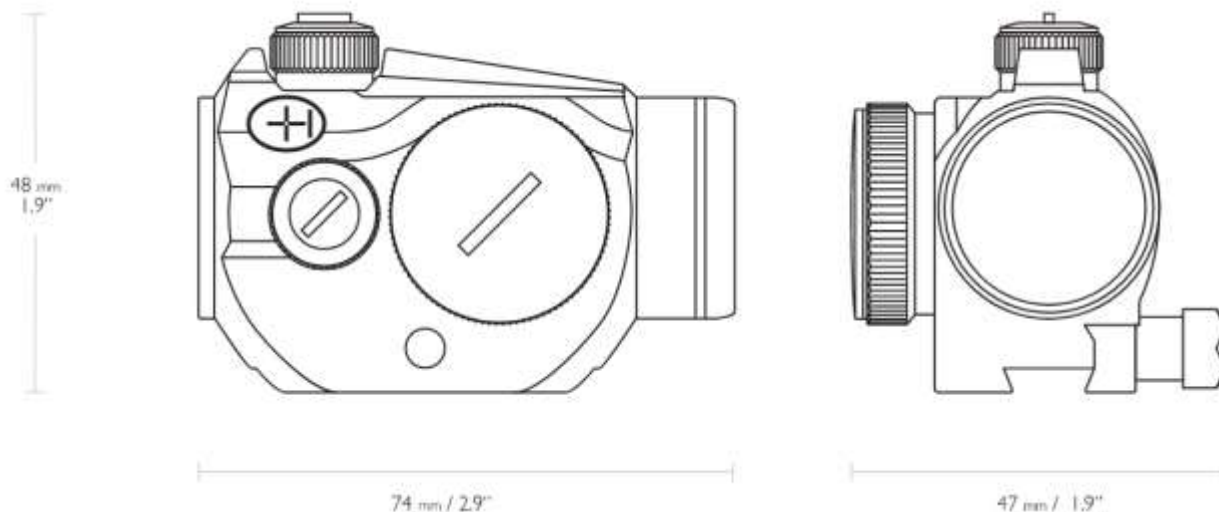

Без параллакса

Шасси:

Алюминиевая конструкция

Железная дорога:

9-11мм

Оптическая система:

1x

Нажмите Значение:

1 MOA

Задача:

20мм

Освещение:

Красный - 11 уровней яркости

Красная точка:

3 MOA

Покрытие линз:

Полностью многослойное покрытие - 25 слоев

Архангельск (8182)63-90-72
Астана (7172)727-132
Астрахань (8512)99-46-04
Барнаул (3852)73-04-60
Белгород (4722)40-23-64
Брянск (4832)59-03-52
Владивосток (423)249-28-31
Волгоград (844)278-03-48
Вологда (8172)26-41-59
Воронеж (473)204-51-73
Екатеринбург (343)384-55-89
Иваново (4932)77-34-06

Ижевск (3412)26-03-58
Иркутск (395)279-98-46
Казань (843)206-01-48
Калининград (4012)72-03-81
Калуга (4842)92-23-67
Кемерово (3842)65-04-62
Киров (8332)68-02-04
Краснодар (861)203-40-90
Красноярск (391)204-63-61
Курск (4712)77-13-04
Липецк (4742)52-20-81
Киргизия (996)312-96-26-47

Магнитогорск (3519)55-03-13
Москва (495)268-04-70
Мурманск (8152)59-64-93
Набережные Челны (8552)20-53-41
Нижний Новгород (831)429-08-12
Новокузнецк (3843)20-46-81
Новосибирск (383)227-86-73
Омск (3812)21-46-40
Орел (4862)44-53-42
Оренбург (3532)37-68-04
Пенза (8412)22-31-16
Россия (495)268-04-70

Пермь (342)205-81-47
Ростов-на-Дону (863)308-18-15
Рязань (4912)46-61-64
Самара (846)206-03-16
Санкт-Петербург (812)309-46-40
Саратов (845)249-38-78
Севастополь (8692)22-31-93
Симферополь (3652)67-13-56
Смоленск (4812)29-41-54
Сочи (862)225-72-31
Ставрополь (8652)20-65-13
Казахстан (772)734-952-31

Сургут (3462)77-98-35
Тверь (4822)63-31-35
Томск (3822)98-41-53
Тула (4872)74-02-29
Тюмень (3452)66-21-18
Ульяновск (8422)24-23-59
Уфа (347)229-48-12
Хабаровск (4212)92-98-04
Челябинск (351)202-03-61
Череповец (8202)49-02-64
Ярославль (4852)69-52-93