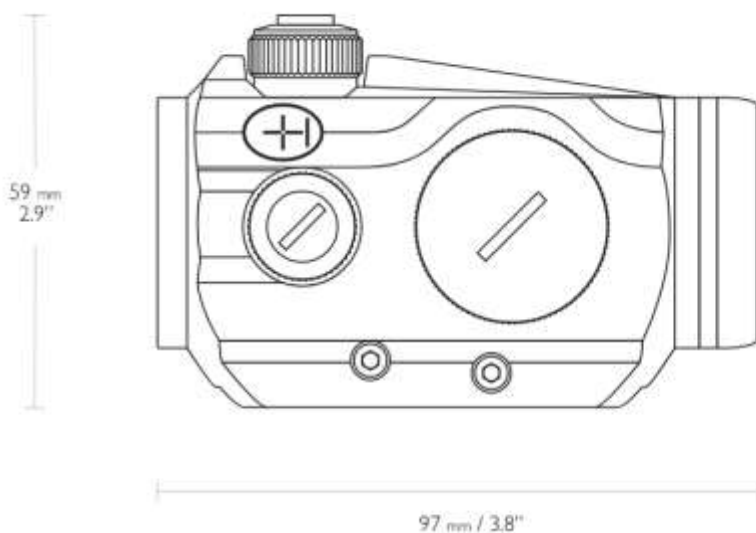

97мм
3,8 дюйма

230г
8,1 унции

Без параллакса

Длина:

Масса:

Фокус/Параллакс:

Алюминиевая конструкция	Шасси:
Уивер	Железная дорога:
1x	Оптическая система:
1 MOA	Нажмите Значение:
30мм	Задача:
Красный - 11 уровней яркости	Освещение:
3 MOA	Красная точка:
Полностью многослойное покрытие - 25 слоев	Покрытие линз: