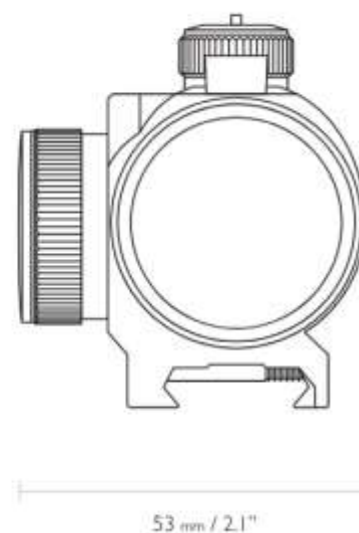

97мм
3,8 дюйма

230г
8,1 унции

Без параллакса

Длина:

Масса:

Фокус/Параллакс:

Алюминиевая конструкция	Шасси:
Уивер	Железная дорога:
1x	Оптическая система:
1 MOA	Нажмите Значение:
30мм	Задача:
Красный - 11 уровней яркости	Освещение:
3 MOA	Красная точка:
Полностью многослойное покрытие - 25 слоев	Покрытие линз: