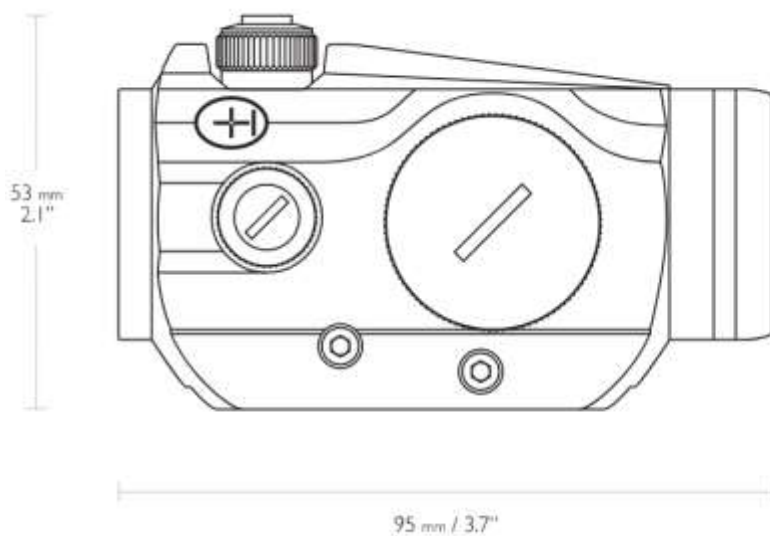

Уивер	Железная дорога:
1x	Оптическая система:
1 MOA	Нажмите Значение:
25 мм	Задача:
Красный - 11 уровней яркости	Освещение:
3 MOA	Красная точка:
Полностью многослойное покрытие - 25 слоев	Покрытие линз:

Архангельск (8182)63-90-72
Астана (7172)727-132
Астрахань (8512)99-46-04
Барнаул (3852)73-04-60
Белгород (4722)40-23-64
Брянск (4832)59-03-52
Владивосток (423)249-28-31
Волгоград (844)278-03-48
Вологда (8172)26-41-59
Воронеж (473)204-51-73
Екатеринбург (343)384-55-89
Иваново (4932)77-34-06

Ижевск (3412)26-03-58
Иркутск (395)279-98-46
Казань (843)206-01-48
Калининград (4012)72-03-81
Калуга (4842)92-23-67
Кемерово (3842)65-04-62
Киров (8332)68-02-04
Краснодар (861)203-40-90
Красноярск (391)204-63-61
Курск (4712)77-13-04
Липецк (4742)52-20-81
Киргизия (996)312-96-26-47

Магнитогорск (3519)55-03-13
Москва (495)268-04-70
Мурманск (8152)59-64-93
Набережные Челны (8552)20-53-41
Нижний Новгород (831)429-08-12
Новокузнецк (3843)20-46-81
Новосибирск (383)227-86-73
Омск (3812)21-46-40
Орел (4862)44-53-42
Оренбург (3532)37-68-04
Пенза (8412)22-31-16
Россия (495)268-04-70

Пермь (342)205-81-47
Ростов-на-Дону (863)308-18-15
Рязань (4912)46-61-64
Самара (846)206-03-16
Санкт-Петербург (812)309-46-40
Саратов (845)249-38-78
Севастополь (8692)22-31-93
Симферополь (3652)67-13-56
Смоленск (4812)29-41-54
Сочи (862)225-72-31
Ставрополь (8652)20-65-13
Казахстан (772)734-952-31

Сургут (3462)77-98-35
Тверь (4822)63-31-35
Томск (3822)98-41-53
Тула (4872)74-02-29
Тюмень (3452)66-21-18
Ульяновск (8422)24-23-59
Уфа (347)229-48-12
Хабаровск (4212)92-98-04
Челябинск (351)202-03-61
Череповец (8202)49-02-64
Ярославль (4852)69-52-93