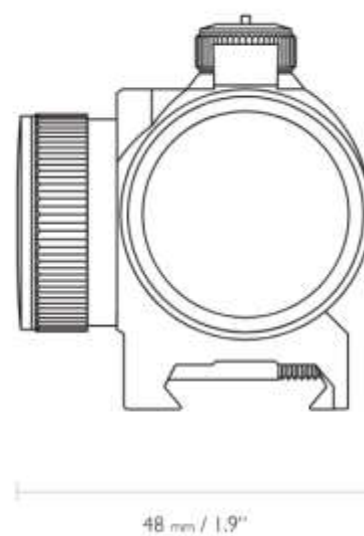

Уивер	Железная дорога:
1x	Оптическая система:
1 MOA	Нажмите Значение:
25 мм	Задача:
Красный - 11 уровней яркости	Освещение:
3 MOA	Красная точка:
Полностью многослойное покрытие - 25 слоев	Покрытие линз:

Архангельск (8182)63-90-72
Астана (7172)727-132
Астрахань (8512)99-46-04
Барнаул (3852)73-04-60
Белгород (4722)40-23-64
Брянск (4832)59-03-52
Владивосток (423)249-28-31
Волгоград (844)278-03-48
Вологда (8172)26-41-59
Воронеж (473)204-51-73
Екатеринбург (343)384-55-89
Иваново (4932)77-34-06

Ижевск (3412)26-03-58
Иркутск (395)279-98-46
Казань (843)206-01-48
Калининград (4012)72-03-81
Калуга (4842)92-23-67
Кемерово (3842)65-04-62
Киров (8332)68-02-04
Краснодар (861)203-40-90
Красноярск (391)204-63-61
Курск (4712)77-13-04
Липецк (4742)52-20-81
Киргизия (996)312-96-26-47

Магнитогорск (3519)55-03-13
Москва (495)268-04-70
Мурманск (8152)59-64-93
Набережные Челны (8552)20-53-41
Нижний Новгород (831)429-08-12
Новокузнецк (3843)20-46-81
Новосибирск (383)227-86-73
Омск (3812)21-46-40
Орел (4862)44-53-42
Оренбург (3532)37-68-04
Пенза (8412)22-31-16
Россия (495)268-04-70

Пермь (342)205-81-47
Ростов-на-Дону (863)308-18-15
Рязань (4912)46-61-64
Самара (846)206-03-16
Санкт-Петербург (812)309-46-40
Саратов (845)249-38-78
Севастополь (8692)22-31-93
Симферополь (3652)67-13-56
Смоленск (4812)29-41-54
Сочи (862)225-72-31
Ставрополь (8652)20-65-13
Казахстан (772)734-952-31

Сургут (3462)77-98-35
Тверь (4822)63-31-35
Томск (3822)98-41-53
Тула (4872)74-02-29
Тюмень (3452)66-21-18
Ульяновск (8422)24-23-59
Уфа (347)229-48-12
Хабаровск (4212)92-98-04
Челябинск (351)202-03-61
Череповец (8202)49-02-64
Ярославль (4852)69-52-93