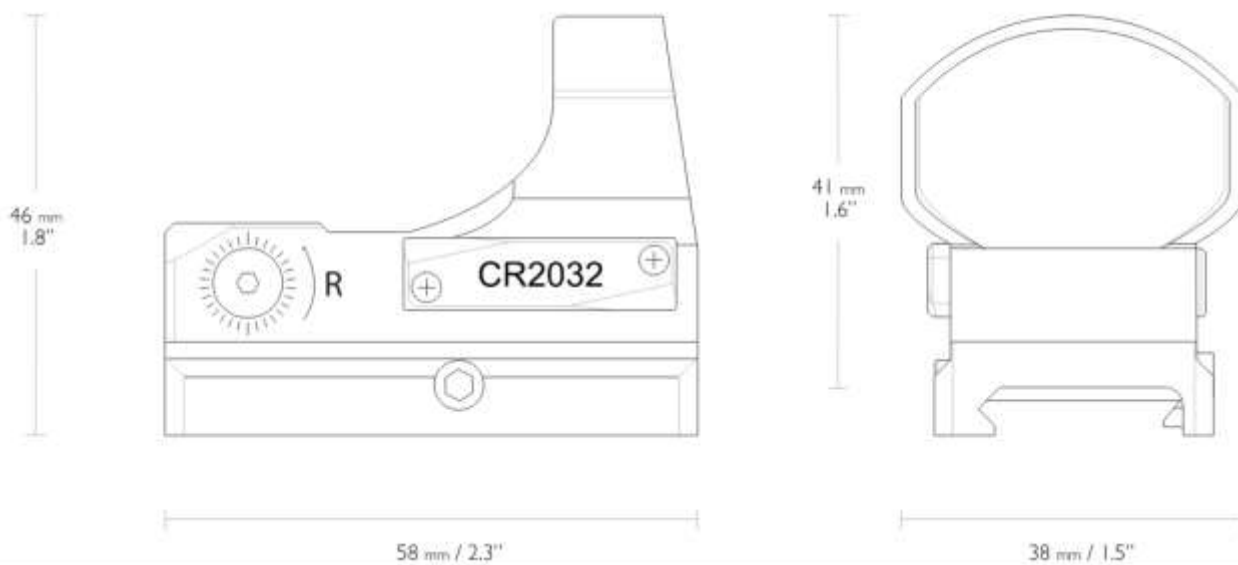

58мм  
2,3 дюйма

Длина:

85г  
3 унции

Масса:

Без параллакса

Фокус/Параллакс:

Алюминиевая конструкция	Шасси:
Уивер	Железная дорога:
1x	Оптическая система:
1 MOA	Нажмите Значение:
Открытым	Задача:
Красный - 8 уровней яркости	Освещение:
2 MOA Точка / 35 MOA ∅ Круг	Красная точка:
Полностью многослойное покрытие - 25 слоев	Покрытие линз: