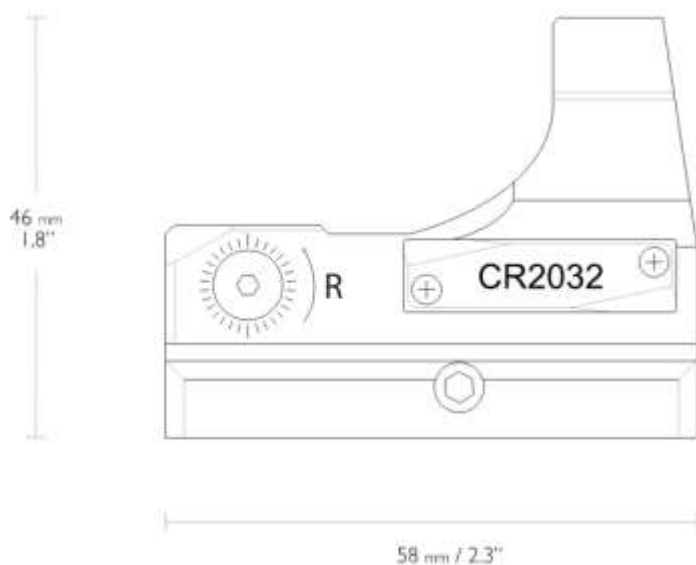

Уивер	Железная дорога:
1x	Оптическая система:
1 MOA	Нажмите Значение:
Открытым	Задача:
Красный - 8 уровней яркости	Освещение:
3 MOA	Красная точка:
Полностью многослойное покрытие - 25 слоев	Покрывание линз:

Архангельск (8182)63-90-72
Астана (7172)727-132
Астрахань (8512)99-46-04
Барнаул (3852)73-04-60
Белгород (4722)40-23-64
Брянск (4832)59-03-52
Владивосток (423)249-28-31
Волгоград (844)278-03-48
Вологда (8172)26-41-59
Воронеж (473)204-51-73
Екатеринбург (343)384-55-89
Иваново (4932)77-34-06

Ижевск (3412)26-03-58
Иркутск (395)279-98-46
Казань (843)206-01-48
Калининград (4012)72-03-81
Калуга (4842)92-23-67
Кемерово (3842)65-04-62
Киров (8332)68-02-04
Краснодар (861)203-40-90
Красноярск (391)204-63-61
Курск (4712)77-13-04
Липецк (4742)52-20-81
Киргизия (996)312-96-26-47

Магнитогорск (3519)55-03-13
Москва (495)268-04-70
Мурманск (8152)59-64-93
Набережные Челны (8552)20-53-41
Нижний Новгород (831)429-08-12
Новокузнецк (3843)20-46-81
Новосибирск (383)227-86-73
Омск (3812)21-46-40
Орел (4862)44-53-42
Оренбург (3532)37-68-04
Пенза (8412)22-31-16
Россия (495)268-04-70

Пермь (342)205-81-47
Ростов-на-Дону (863)308-18-15
Рязань (4912)46-61-64
Самара (846)206-03-16
Санкт-Петербург (812)309-46-40
Саратов (845)249-38-78
Севастополь (8692)22-31-93
Симферополь (3652)67-13-56
Смоленск (4812)29-41-54
Сочи (862)225-72-31
Ставрополь (8652)20-65-13
Казахстан (772)734-952-31

Сургут (3462)77-98-35
Тверь (4822)63-31-35
Томск (3822)98-41-53
Тула (4872)74-02-29
Тюмень (3452)66-21-18
Ульяновск (8422)24-23-59
Уфа (347)229-48-12
Хабаровск (4212)92-98-04
Челябинск (351)202-03-61
Череповец (8202)49-02-64
Ярославль (4852)69-52-93