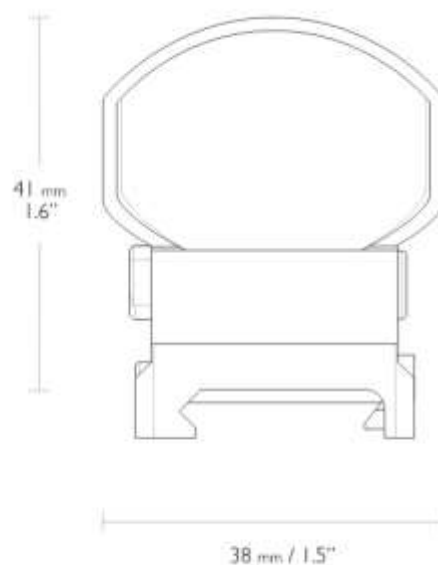

Уивер	Железная дорога:
1x	Оптическая система:
1 MOA	Нажмите Значение:
Открытым	Задача:
Красный - 8 уровней яркости	Освещение:
3 MOA	Красная точка:
Полностью многослойное покрытие - 25 слоев	Покрывание линз:

Архангельск (8182)63-90-72
Астана (7172)727-132
Астрахань (8512)99-46-04
Барнаул (3852)73-04-60
Белгород (4722)40-23-64
Брянск (4832)59-03-52
Владивосток (423)249-28-31
Волгоград (844)278-03-48
Вологда (8172)26-41-59
Воронеж (473)204-51-73
Екатеринбург (343)384-55-89
Иваново (4932)77-34-06

Ижевск (3412)26-03-58
Иркутск (395)279-98-46
Казань (843)206-01-48
Калининград (4012)72-03-81
Калуга (4842)92-23-67
Кемерово (3842)65-04-62
Киров (8332)68-02-04
Краснодар (861)203-40-90
Красноярск (391)204-63-61
Курск (4712)77-13-04
Липецк (4742)52-20-81
Киргизия (996)312-96-26-47

Магнитогорск (3519)55-03-13
Москва (495)268-04-70
Мурманск (8152)59-64-93
Набережные Челны (8552)20-53-41
Нижний Новгород (831)429-08-12
Новокузнецк (3843)20-46-81
Новосибирск (383)227-86-73
Омск (3812)21-46-40
Орел (4862)44-53-42
Оренбург (3532)37-68-04
Пенза (8412)22-31-16
Россия (495)268-04-70

Пермь (342)205-81-47
Ростов-на-Дону (863)308-18-15
Рязань (4912)46-61-64
Самара (846)206-03-16
Санкт-Петербург (812)309-46-40
Саратов (845)249-38-78
Севастополь (8692)22-31-93
Симферополь (3652)67-13-56
Смоленск (4812)29-41-54
Сочи (862)225-72-31
Ставрополь (8652)20-65-13
Казахстан (772)734-952-31

Сургут (3462)77-98-35
Тверь (4822)63-31-35
Томск (3822)98-41-53
Тула (4872)74-02-29
Тюмень (3452)66-21-18
Ульяновск (8422)24-23-59
Уфа (347)229-48-12
Хабаровск (4212)92-98-04
Челябинск (351)202-03-61
Череповец (8202)49-02-64
Ярославль (4852)69-52-93