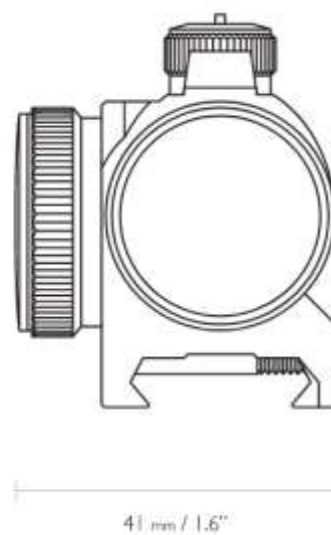

<https://hawke.nt-rt.ru> || hwb@nt-rt.ru

Прицел с красной точкой VANTAGE RED DOT 1X20

- Красная точка размером 3 MOA с 11-ступенчатой Цифровой регулировкой яркости
- 25-слойная оптика с многослойным просветлением для максимальной четкости
- Встроенное крепление – готово прямо из коробки
- Отсутствие ошибок параллакса с расстояния 10 ярдов/9 метров
- Идеально подходит для пистолетов, AR и охотничьих ружей
- Высококачественная алюминиевая конструкция

74мм 2,9 дюйма	Длина:
120г 4,2 унции	Масса:
Без параллакса	Фокус/Параллакс:
Алюминиевая конструкция	Шасси:
Уивер	Железная дорога:
	Оптическая система:

1x	Нажмите Значение:
1 MOA	Задача:
25 мм	Освещение:
Красный - 11 уровней яркости	Красная точка:
3 MOA	Покрытие линз:
Полностью многослойное покрытие - 25 слоев	