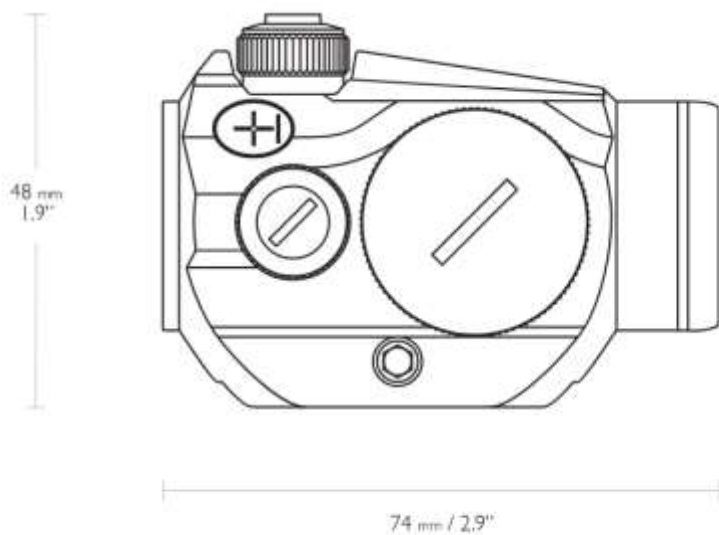

<https://hawke.nt-rt.ru> || hwb@nt-rt.ru

Прицел с красной точкой VANTAGE RED DOT 1X20

- Красная точка размером 3 MOA с 11-ступенчатой Цифровой регулировкой яркости
- 25-слойная оптика с многослойным просветлением для максимальной четкости
- Встроенное крепление – готово прямо из коробки
- Отсутствие ошибок параллакса с расстояния 10 ярдов/9 метров
- Идеально подходит для пистолетов, AR и охотничьих ружей
- Высококачественная алюминиевая конструкция

74мм 2,9 дюйма	Длина:
120г 4,2 унции	Масса:
Без параллакса	Фокус/Параллакс:
Алюминиевая конструкция	Шасси:
Уивер	Железная дорога:
	Оптическая система:

1x	Нажмите Значение:
1 MOA	Задача:
25 мм	Освещение:
Красный - 11 уровней яркости	Красная точка:
3 MOA	Покрытие линз:
Полностью многослойное покрытие - 25 слоев	