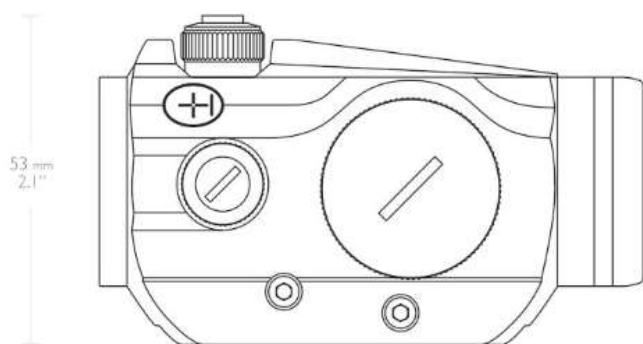

Ижевск (3412)26-03-58
Иркутск (395)279-98-46
Казань (843)206-01-48
Калининград (4012)72-03-81
Калуга (4842)92-23-67
Кемерово (3842)65-04-62
Киров (8332)68-02-04
Краснодар (861)203-40-90
Красноярск (391)204-63-61
Курск (4712)77-13-04
Липецк (4742)52-20-81
Киргизия (996)312-96-26-47

Магнитогорск (3519)55-03-13
Москва (495)268-04-70
Мурманск (8152)59-64-93
Набережные Челны (8552)20-53-41
Нижний Новгород (831)429-08-12
Новокузнецк (3843)20-46-81
Новосибирск (383)227-86-73
Омск (3812)21-46-40
Орел (4862)44-53-42
Оренбург (3532)37-68-04
Пенза (8412)22-31-16
Россия (495)268-04-70

Пермь (342)205-81-47
Ростов-на-Дону (863)308-18-15
Рязань (4912)46-61-64
Самара (846)206-03-16
Санкт-Петербург (812)309-46-40
Саратов (845)249-38-78
Севастополь (8692)22-31-93
Симферополь (3652)67-13-56
Смоленск (4812)29-41-54
Сочи (862)225-72-31
Ставрополь (8652)20-65-13
Казахстан (772)734-952-31

Сургут (3462)77-98-35
Тверь (4822)63-31-35
Томск (3822)98-41-53
Тула (4872)74-02-29
Тюмень (3452)66-21-18
Ульяновск (8422)24-23-59
Уфа (347)229-48-12
Хабаровск (4212)92-98-04
Челябинск (351)202-03-61
Череповец (8202)49-02-64
Ярославль (4852)69-52-93

<https://hawke.nt-rt.ru> || hwb@nt-rt.ru

Коллиматорный прицел Hawke RD 1x25 (Weaver) (3МOA) (12103)

53 mm / 2.1"

95 mm / 3.7"