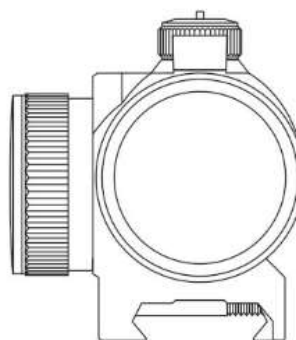

<https://hawke.nt-rt.ru> || hwb@nt-rt.ru

Коллиматорный прицел Hawke RD 1x25 (Weaver) (3МOA) (12103)

53 mm / 2.1"

95 mm / 3.7"

48 mm / 1.9"

Нawke RD1x25 (3МOA) – коллиматор закрытого типа обеспечивает очень широкое поле зрения, ограничиваемое только корпусом прибора и способен выдержать отдачу ПП-пневматики и огнестрельного оружия калибра 7.62 мм. С прицельной маркой красная точка 3МOA можно быстро навести на цель при стрельбе на коротких дистанциях (различные виды охот, в том