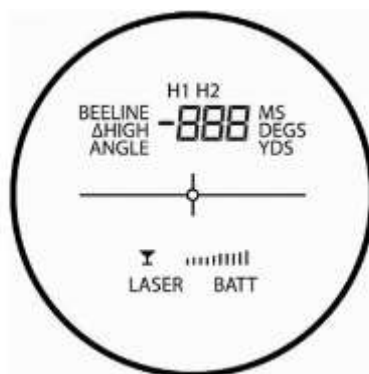

<https://hawke.nt-rt.ru> || hwb@nt-rt.ru

Лазерный дальномер Hawke LRF 900 Pro (RF7900)

Лазерный дальномер Hawke LRF 900 Pro (RF7900)

Лазерный дальномер Hawke LRF 900 Pro - точный измерительный прибор, разработанный чтобы радовать Вас много лет.

Дальномер использует самые современные цифровые технологии, дальномер Hawke LRF 900 Pro измеряет дистанции от 5 до 900 м. с точностью до ± 1 м., позволяет также проводить точные измерения даже в плохую погоду.

Лазерный дальномер Hawke LRF 900 Pro может использоваться для измерения расстояний в метрах или ярдах, а так же угла проецирования.

Основные особенности:

- Уникальная форма и малый размер разработаны по рекомендациям серьезных охотников, он приятно и надёжно ложится в руку, легко помещается в малый карман и любую сумку.
- Комплект включает в себя футляр для переноски, ремешок и 3 В литиевую батарейку типа CR2.
- Лазерный дальномер Hawke LRF 900 Pro излучает невидимые, безопасные для глаз инфракрасные энергетические импульсы. Совершенная цифровая технология позволяют вычислить расстояние путем измерения времени перемещения импульса до цели и обратно.
- Измерение производится путём удержания кнопки до появления на дисплее значения дальности .
- Максимальная дальность измерения прибора зависит от отражающей способности цели: цвета, размера и формы объекта.
- Лазерный дальномер Hawke LRF 900 Pro оснащён функцией автоматического выключения через 15 секунд после последнего нажатия кнопки.