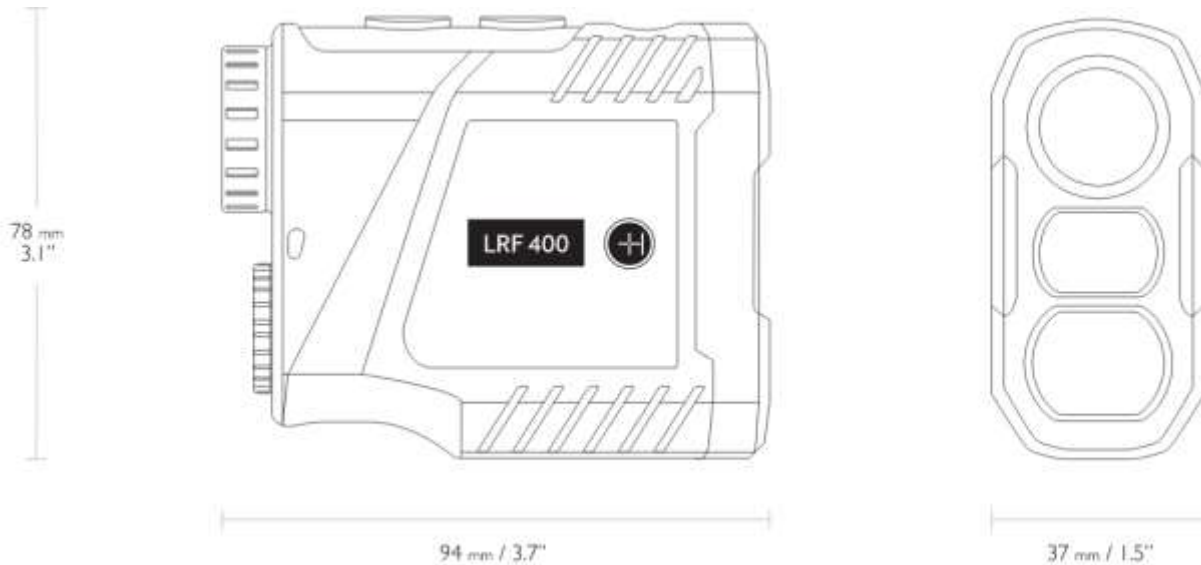

от -10°C до 40°C
от 14°F до 104°F

Рабочая Температура:

IPx5

Водонепроницаемый Рейтинг

94мм
3,7 дюйма

Длина:

130г
4,6 унции

Масса: