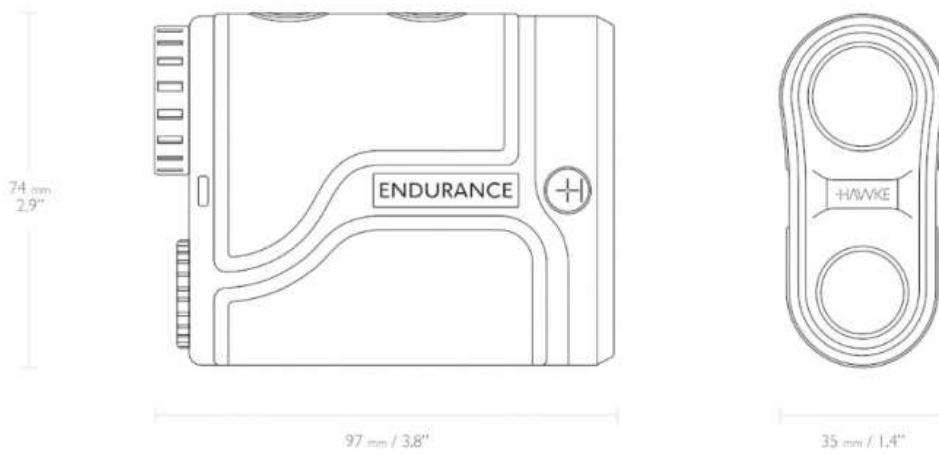

<https://hawke.nt-rt.ru> || hwb@nt-rt.ru

Лазерный дальномер Hawke Endurance LRF 1500 High O-LED (41212)

Лазерный дальномер Hawke Endurance LRF 1500 High O-LED (41212)

Лазерный дальномер Hawke Endurance LRF 1500 предназначен для быстрого измерения дистанции до объектов на расстоянии до 1500 метров одним нажатием кнопки. Размеры корпуса оптимально подобраны для комфортного использования одной рукой. Не скользящее покрытие обеспечивает надежный захват дальномера в перчатках или мокрыми руками.

Технические характеристики

Дальность измерения	1500 м
Увеличение	6 х
Диаметр объектива	21 мм
Удаление выходного зрачка	18 мм
Поле зрения	140 м @1000 м
Вес	170 г
Широкоугольная оптическая система	8°
Угловое поле зрения	90°
Уровень водостойкости	IPX-5
Тип батареи	CR2-3V
Покрытие линз	Многослойное антибликовое
Рабочая температура	от -10° до 40°
Точность	+/- 1 м