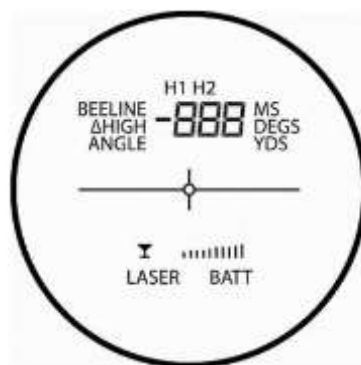

Ижевск (3412)26-03-58
Иркутск (395)279-98-46
Казань (843)206-01-48
Калининград (4012)72-03-81
Калуга (4842)92-23-67
Кемерово (3842)65-04-62
Киров (8332)68-02-04
Краснодар (861)203-40-90
Красноярск (391)204-63-61
Курск (4712)77-13-04
Липецк (4742)52-20-81
Киргизия (996)312-96-26-47

Магнитогорск (3519)55-03-13
Москва (495)268-04-70
Мурманск (8152)59-64-93
Набережные Челны (8552)20-53-41
Нижний Новгород (831)429-08-12
Новокузнецк (3843)20-46-81
Новосибирск (383)227-86-73
Омск (3812)21-46-40
Орел (4862)44-53-42
Оренбург (3532)37-68-04
Пенза (8412)22-31-16
Россия (495)268-04-70

Пермь (342)205-81-47
Ростов-на-Дону (863)308-18-15
Рязань (4912)46-61-64
Самара (846)206-03-16
Санкт-Петербург (812)309-46-40
Саратов (845)249-38-78
Севастополь (8692)22-31-93
Симферополь (3652)67-13-56
Смоленск (4812)29-41-54
Сочи (862)225-72-31
Ставрополь (8652)20-65-13
Казахстан (772)734-952-31

Сургут (3462)77-98-35
Тверь (4822)63-31-35
Томск (3822)98-41-53
Тула (4872)74-02-29
Тюмень (3452)66-21-18
Ульяновск (8422)24-23-59
Уфа (347)229-48-12
Хабаровск (4212)92-98-04
Челябинск (351)202-03-61
Череповец (8202)49-02-64
Ярославль (4852)69-52-93

<https://hawke.nt-rt.ru> || hwb@nt-rt.ru

Лазерный дальномер Hawke LRF 400 Pro (RF7400)

Лазерный дальномер Hawke LRF 400 Pro (RF7400)

Лазерный дальномер Hawke LRF 400 Pro - точный измерительный прибор, разработанный чтобы радовать Вас много лет.

Дальномер использует самые современные цифровые технологии, дальномер Hawke LRF 400 Pro измеряет дистанции от 5 до 400 м. с точностью до ± 1 м., позволяет также проводить точные измерения даже в плохую погоду.

Лазерный дальномер Hawke LRF 400 Pro может использоваться для измерения расстояний в метрах или ярдах, а так же угла проецирования.

Основные особенности:

- Уникальная форма и малый размер разработаны по рекомендациям серьезных охотников, он приятно и надёжно ложится в руку, легко помещается в малый карман и любую сумку.
- Комплект включает в себя футляр для переноски, ремешок и 3 В литиевую батарейку типа CR2.
- Лазерный дальномер Hawke LRF 400 Pro излучает невидимые, безопасные для глаз инфракрасные энергетические импульсы. Совершенная цифровая технология позволяют вычислить расстояние путем измерения времени перемещения импульса до цели и обратно.
- Измерение производится путём удержания кнопки до появления на дисплее значения дальности .
- Максимальная дальность измерения прибора зависит от отражающей способности цели: цвета, размера и формы объекта.
- Лазерный дальномер Hawke LRF 400 Pro оснащён функцией автоматического выключения через 15 секунд после последнего нажатия кнопки.

Режимы измерения:

-**Standard**- измерение расстояния до цели по прямой линии

-**Beeline**"-измерение горизонтального расстояния до цели.

-**High**"-измерение высоты, на сколько высоко находится цель по отношению к дальномеру.

-**angle**"-измерение угла проецирования, измерения проводятся с точностью до половины градуса.

-**ΔHigh**"-измерения перепада высот, измеряется вертикальное расстояние между 2-я точками.