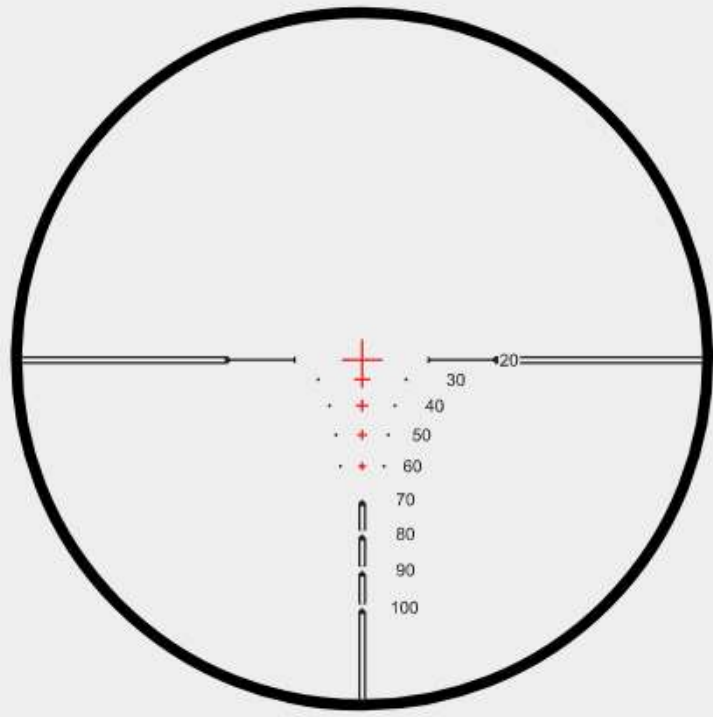

Прицельная Сетка XB30 Pro SR

Крест представляет собой 2 дюйма в поперечнике на соответствующем расстоянии.

Полосы дальномера плавают, поэтому поле зрения четкое. Брекети́нг 4" и 8" на горизонтальной линии 20 ярдов, плюс дополнительные 4" скобки на точечной маркировке до 60 ярдов.

Подходит для скоростей от 215 кадров в секунду до 450 кадров в секунду.

- **Закрытые Низкопрофильные Турели**
- **30-Мм Однотрубное Шасси**
- **Освещение**
- **Низкопрофильные Револьверные Головки Размером 1/2 МОА**
- **Фиксированный Параллакс На 45 Метрах**
- **16-Слойные Линзы С Полным Многослойным Просветлением**
- **Кольцо Трансфокатора С Высоким Крутящим Моментом**
- **Глазной Колокольчик С Быстрой Фокусировкой**
- **Подходящие Скорости 215fps - 450fps**

Архангельск (8182)63-90-72
Астана (7172)727-132
Астрахань (8512)99-46-04
Барнаул (3852)73-04-60
Белгород (4722)40-23-64
Брянск (4832)59-03-52
Владивосток (423)249-28-31
Волгоград (844)278-03-48
Вологда (8172)26-41-59
Воронеж (473)204-51-73
Екатеринбург (343)384-55-89
Иваново (4932)77-34-06

Ижевск (3412)26-03-58
Иркутск (395)279-98-46
Казань (843)206-01-48
Калининград (4012)72-03-81
Калуга (4842)92-23-67
Кемерово (3842)65-04-62
Киров (8332)68-02-04
Краснодар (861)203-40-90
Красноярск (391)204-63-61
Курск (4712)77-13-04
Липецк (4742)52-20-81
Киргизия (996)312-96-26-47

Магнитогорск (3519)55-03-13
Москва (495)268-04-70
Мурманск (8152)59-64-93
Набережные Челны (8552)20-53-41
Новгород (831)429-08-12
Новокузнецк (3843)20-46-81
Новосибирск (383)227-86-73
Омск (3812)21-46-40
Орел (4862)44-53-42
Оренбург (3532)37-68-04
Пенза (8412)22-31-16
Россия (495)268-04-70

Пермь (342)205-81-47
Ростов-на-Дону (863)308-18-15
Рязань (4912)46-61-64
Самара (846)206-03-16
Санкт-Петербург (812)309-46-40
Саратов (845)249-38-78
Севастополь (8692)22-31-93
Симферополь (3652)67-13-56
Смоленск (4812)29-41-54
Сочи (862)225-72-31
Ставрополь (8652)20-65-13
Казахстан (772)734-952-31

Сургут (3462)77-98-35
Тверь (4822)63-31-35
Томск (3822)98-41-53
Тула (4872)74-02-29
Тюмень (3452)66-21-18
Ульяновск (8422)24-23-59
Уфа (347)229-48-12
Хабаровск (4212)92-98-04
Челябинск (351)202-03-61
Череповец (8202)49-02-64
Ярославль (4852)69-52-93