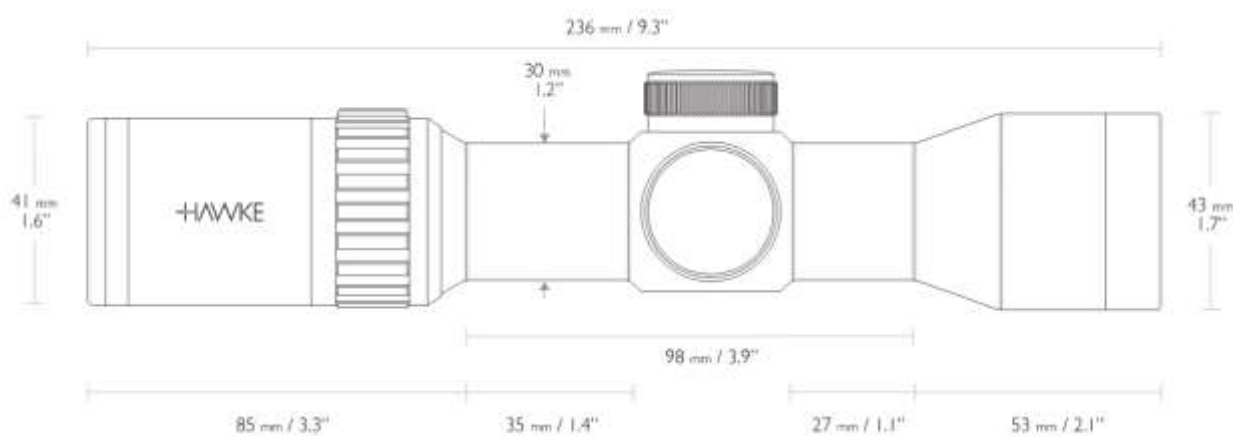

Диапазон регулировки ветра

180 MOA

Алюминий

Материал

Быстрый фокус

Тип окуляра

Полностью многослойное покрытие - 14 слоев

Покрытие линз

Posi-Grip

Стиль переключателя мощности

Вторая фокальная плоскость (SFP)

Фокусная плоскость

Да

Крышки башни

Низкий профиль, без зацепов, кончик пальца

Тип башни

Архангельск (8182)63-90-72
Астана (7172)727-132
Астрахань (8512)99-46-04
Барнаул (3852)73-04-60
Белгород (4722)40-23-64
Брянск (4832)59-03-52
Владивосток (423)249-28-31
Волгоград (844)278-03-48
Вологда (8172)26-41-59
Воронеж (473)204-51-73
Екатеринбург (343)384-55-89
Иваново (4932)77-34-06

Ижевск (3412)26-03-58
Иркутск (395)279-98-46
Казань (843)206-01-48
Калининград (4012)72-03-81
Калуга (4842)92-23-67
Кемерово (3842)65-04-62
Киров (8332)68-02-04
Краснодар (861)203-40-90
Красноярск (391)204-63-61
Курск (4712)77-13-04
Липецк (4742)52-20-81
Киргизия (996)312-96-26-47

Магнитогорск (3519)55-03-13
Москва (495)268-04-70
Мурманск (8152)59-64-93
Набережные Челны (8552)20-53-41
Нижний Новгород (831)429-08-12
Новокузнецк (3843)20-46-81
Новосибирск (383)227-86-73
Омск (3812)21-46-40
Орел (4862)44-53-42
Оренбург (3532)37-68-04
Пенза (8412)22-31-16
Россия (495)268-04-70

Пермь (342)205-81-47
Ростов-на-Дону (863)308-18-15
Рязань (4912)46-61-64
Самара (846)206-03-16
Санкт-Петербург (812)309-46-40
Саратов (845)249-38-78
Севастополь (8692)22-31-93
Симферополь (3652)67-13-56
Смоленск (4812)29-41-54
Сочи (862)225-72-31
Ставрополь (8652)20-65-13
Казахстан (772)734-952-31

Сургут (3462)77-98-35
Тверь (4822)63-31-35
Томск (3822)98-41-53
Тула (4872)74-02-29
Тюмень (3452)66-21-18
Ульяновск (8422)24-23-59
Уфа (347)229-48-12
Хабаровск (4212)92-98-04
Челябинск (351)202-03-61
Череповец (8202)49-02-64
Ярославль (4852)69-52-93

<https://hawke.nt-rt.ru> || hwb@nt-rt.ru