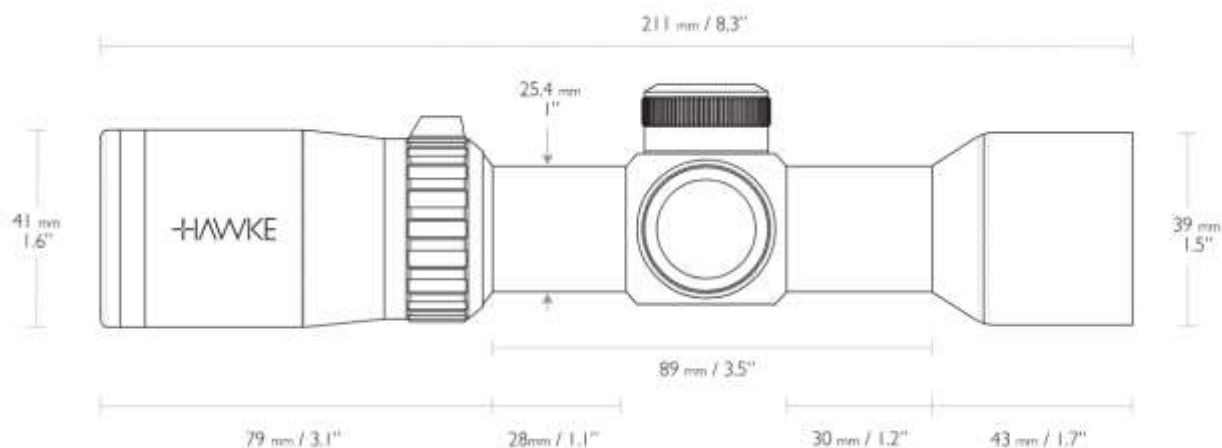

Быстрый фокус	Тип окуляра
Полностью многослойное покрытие - 14 слоев	Покрытие линз
Posi-Grip с резиновым покрытием	Стиль переключателя мощности
Вторая фокальная плоскость (SFP)	Фокусная плоскость
Да	Крышки башни
Низкий профиль, без зацепов, кончик пальца	Тип башни

Архангельск (8182)63-90-72
Астана (7172)727-132
Астрахань (8512)99-46-04
Барнаул (3852)73-04-60
Белгород (4722)40-23-64
Брянск (4832)59-03-52
Владивосток (423)249-28-31
Волгоград (844)278-03-48
Вологда (8172)26-41-59
Воронеж (473)204-51-73
Екатеринбург (343)384-55-89
Иваново (4932)77-34-06

Ижевск (3412)26-03-58
Иркутск (395)279-98-46
Казань (843)206-01-48
Калининград (4012)72-03-81
Калуга (4842)92-23-67
Кемерово (3842)65-04-62
Киров (8332)68-02-04
Краснодар (861)203-40-90
Красноярск (391)204-63-61
Курск (4712)77-13-04
Липецк (4742)52-20-81
Киргизия (996)312-96-26-47

Магнитогорск (3519)55-03-13
Москва (495)268-04-70
Мурманск (8152)59-64-93
Набережные Челны (8552)20-53-41
Нижний Новгород (831)429-08-12
Новокузнецк (3843)20-46-81
Новосибирск (383)227-86-73
Омск (3812)21-46-40
Орел (4862)44-53-42
Оренбург (3532)37-68-04
Пенза (8412)22-31-16
Россия (495)268-04-70

Пермь (342)205-81-47
Ростов-на-Дону (863)308-18-15
Рязань (4912)46-61-64
Самара (846)206-03-16
Санкт-Петербург (812)309-46-40
Саратов (845)249-38-78
Севастополь (8692)22-31-93
Симферополь (3652)67-13-56
Смоленск (4812)29-41-54
Сочи (862)225-72-31
Ставрополь (8652)20-65-13
Казахстан (772)734-952-31

Сургут (3462)77-98-35
Тверь (4822)63-31-35
Томск (3822)98-41-53
Тула (4872)74-02-29
Тюмень (3452)66-21-18
Ульяновск (8422)24-23-59
Уфа (347)229-48-12
Хабаровск (4212)92-98-04
Челябинск (351)202-03-61
Череповец (8202)49-02-64
Ярославль (4852)69-52-93

<https://hawke.nt-rt.ru> || hwb@nt-rt.ru