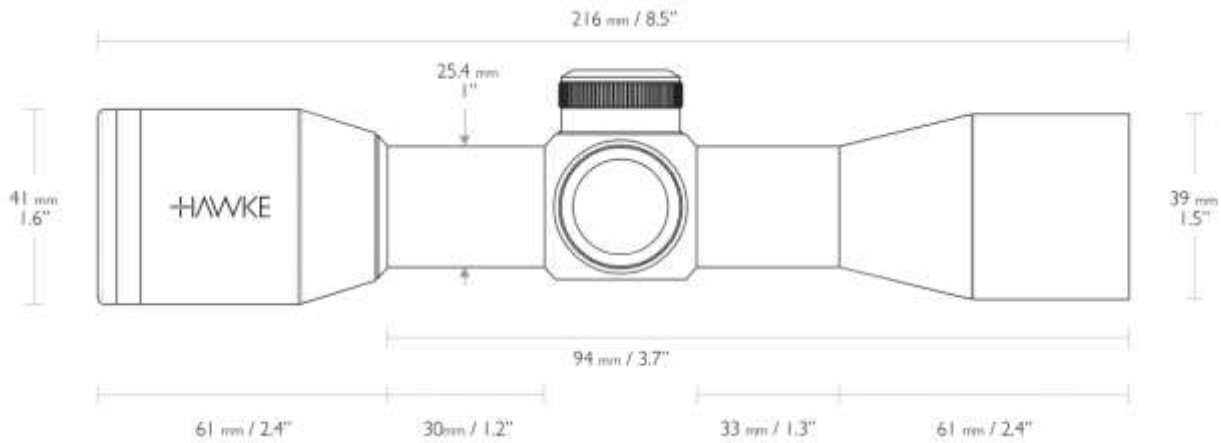

Быстрый фокус	Тип окуляра
Полностью многослойное покрытие - 14 слоев	Покрытие линз
Н/Д	Стиль переключателя мощности
Вторая фокальная плоскость (SFP)	Фокусная плоскость
Да	Крышки башни
Низкий профиль, без зацепов, кончик пальца	Тип башни

Архангельск (8182)63-90-72
Астана (7172)727-132
Астрахань (8512)99-46-04
Барнаул (3852)73-04-60
Белгород (4722)40-23-64
Брянск (4832)59-03-52
Владивосток (423)249-28-31
Волгоград (844)278-03-48
Вологда (8172)26-41-59
Воронеж (473)204-51-73
Екатеринбург (343)384-55-89
Иваново (4932)77-34-06

Ижевск (3412)26-03-58
Иркутск (395)279-98-46
Казань (843)206-01-48
Калининград (4012)72-03-81
Калуга (4842)92-23-67
Кемерово (3842)65-04-62
Киров (8332)68-02-04
Краснодар (861)203-40-90
Красноярск (391)204-63-61
Курск (4712)77-13-04
Липецк (4742)52-20-81
Киргизия (996)312-96-26-47

Магнитогорск (3519)55-03-13
Москва (495)268-04-70
Мурманск (8152)59-64-93
Набережные Челны (8552)20-53-41
Нижний Новгород (831)429-08-12
Новокузнецк (3843)20-46-81
Новосибирск (383)227-86-73
Омск (3812)21-46-40
Орел (4862)44-53-42
Оренбург (3532)37-68-04
Пенза (8412)22-31-16
Россия (495)268-04-70

Пермь (342)205-81-47
Ростов-на-Дону (863)308-18-15
Рязань (4912)46-61-64
Самара (846)206-03-16
Санкт-Петербург (812)309-46-40
Саратов (845)249-38-78
Севастополь (8692)22-31-93
Симферополь (3652)67-13-56
Смоленск (4812)29-41-54
Сочи (862)225-72-31
Ставрополь (8652)20-65-13
Казахстан (772)734-952-31

Сургут (3462)77-98-35
Тверь (4822)63-31-35
Томск (3822)98-41-53
Тула (4872)74-02-29
Тюмень (3452)66-21-18
Ульяновск (8422)24-23-59
Уфа (347)229-48-12
Хабаровск (4212)92-98-04
Челябинск (351)202-03-61
Череповец (8202)49-02-64
Ярославль (4852)69-52-93

<https://hawke.nt-rt.ru> || hwb@nt-rt.ru